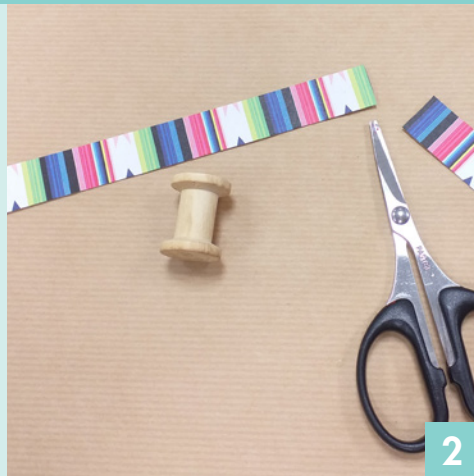

L'ATELIER
DES PETITS
ARTISTES

by Artemio

Cadre japan

- Bloc de feuilles (11002537)
- Papiers (11110227, 11110624, 11110434)
- Bobines (14003163)
- Têtes en bois (14003164)
- Perles (14001689)
- Sets de glands (13001037, 13001039)
- Fil métal (21005086)
- Perforatrice (VIHCP112)

MATÉRIEL

- Strass autocollantes (11006283)
- Colle (3L01231)
- Ciseaux (RESC611)
- Peinture (22030025)
- Pinceau (VIBPRO)

► PAS-À-PAS

MATÉRIEL

- Bloc de feuilles (11002459)
- Plaque (14002351)
- Mosaïques (UBB01)
- Colle (3L01231)