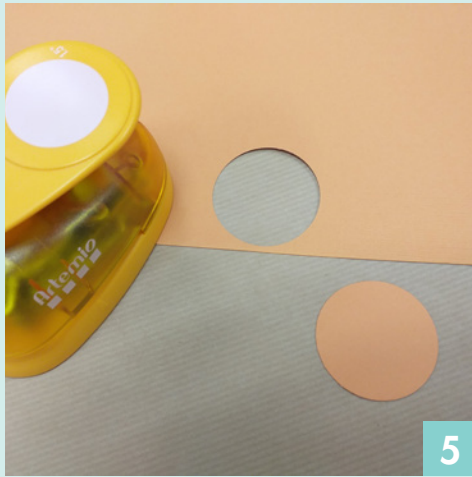

▶ PAS-À-PAS