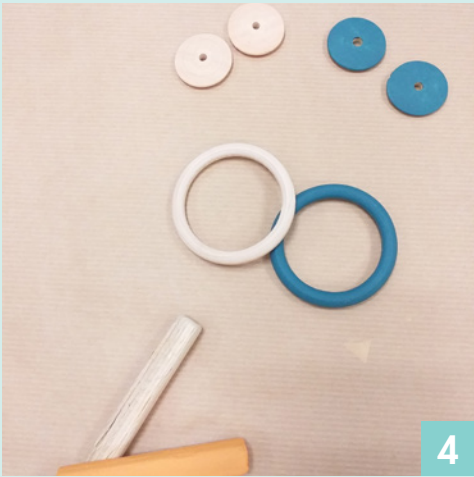

▶ PAS-À-PAS